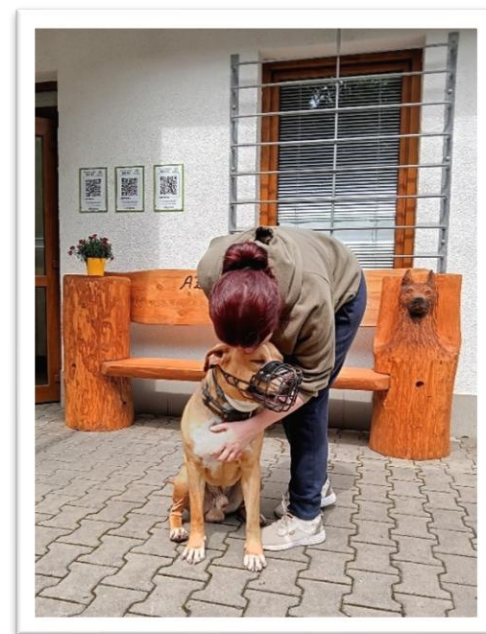

Naše úspěchy za rok 2024

1. 41 psů v nových rodinách (adopce + dočasná péče)
   - 42 koček v nových rodinách (adopce + dočasná péče)
   - 98 zvířat vráceno majiteli
   - 200 psů v hotelu
3. Práce s nesocializovanými psy
   - Spolupráce s Psí senioři v nouzi